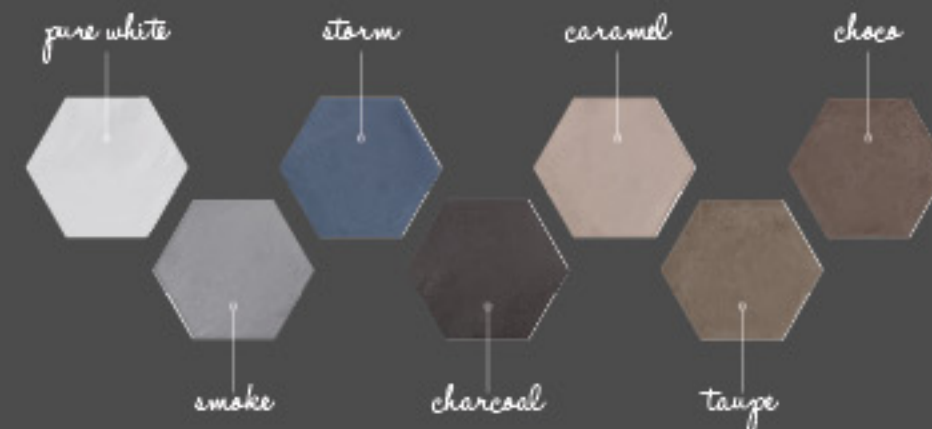

Tradition and craftsman ceramic skills are presented with "The Wharfs" in the classic hexagon shape. The ancient "hand made maiolica" luxury and prestige are now living with new trendy colors, a substantial thickness and a wide range of films and decors. Pure white body in 26x30 cm size.

Tradition et culture prennent vie dans la céramique avec le Format EXAGONE de la nouvelle Série "The Wharfs". Le luxe et la splendeur de la lave émaillée ou de la porcelaine ancienne renait dans de nouvelles couleurs tendances. Une épaisseur importante de 12 mm a enrichi la série et un grand nombre de décors et de pièces spéciales. Pâtes blanche pure au format 26 x 30.

Keramische Tradition und Kultur leben im klassischen Sechseck-Format der Serie "THE WHARFS" auf. Luxus und Glanz antiker Majolika erscheinen in neuen aktuellen Farben; eine imposante Stärke und ein ueppiges Belwerk von Dekoren und Formiellen. Feinsier weissler Scherbe im Format 26x30 cm

Традиции и культура керамического искусства возрождаются в классическом формате шестиугольника коллекции "The Wharfs". Роскошь и великолепие античной майолики возвращается в жизнь в новых цветах с обширной гаммой декоров и спец. элементов. Белая глина в формате 26x30.