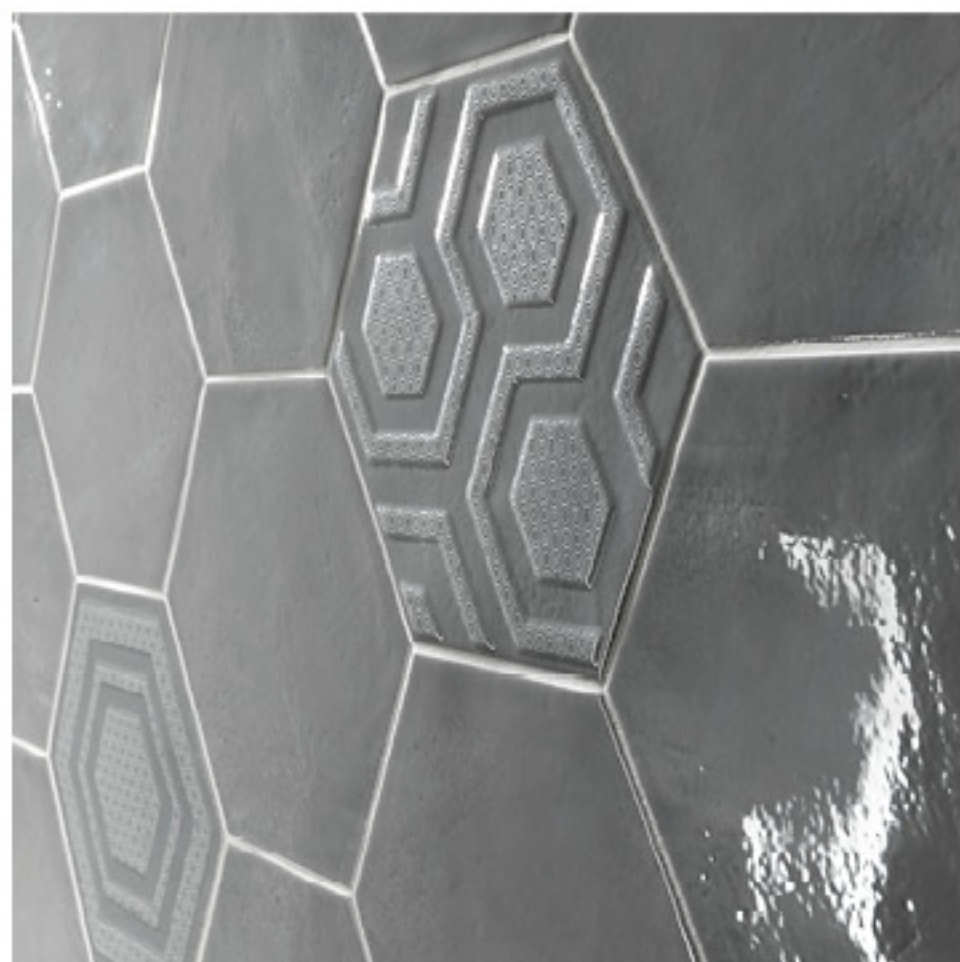

Smoke 26x30
Dec. City
Hall Smoke 26x30