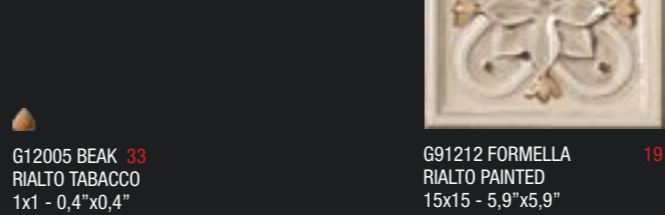

G30069 ANG. EST. TOR. RIALTO TABACCO
3x7,5 - 1,2"x2,9" 22