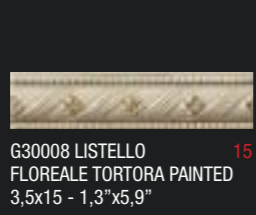

G30064 TORELLO RIALTO TORTORA
7,5x15 - 2,9"x5,9" 15