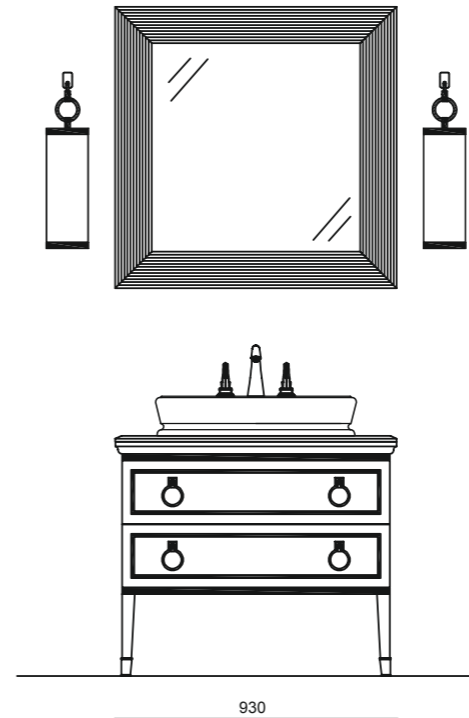

L12

LUTETIA mobile (L93 P56 H77 cm) in finitura G164 lino con profili cromo. Top in marmo emperador light, lavabo da appoggio in resina bianca lucida, rubinetto SEAHORSE finitura cromo, specchio quadrata con cornice laccata nero lucido, applique in vetro satinato e profili cromo. Pouf MUFFIN rivestito in tessuto.

LUTETIA vanity unit in G164 lino finish with chrome trims (L93 P56 H77 cm). Top in emperador light marble, washbasin in glossy white resin, SEAHORSE tap in chrome finish, square mirror with glossy black lacquered frame, wall light in satin glass and chrome trims. MUFFIN pouf covered in fabric.