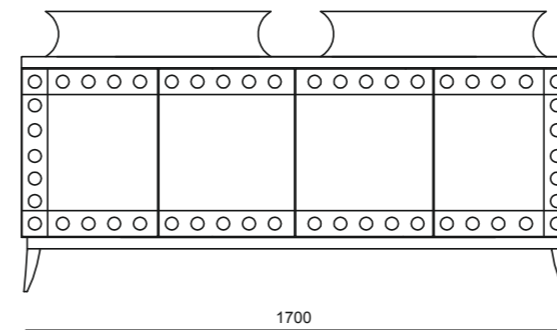

RS1

RIVOLI "Special Edition" mobile (L170 P50 H87 cm) in finitura specchio antico veneziano. Top in finitura specchio antico veneziano, lavabo da appoggio in resina bianca lucida, rubinetto FORTUNY finitura cromo, specchiera rettangolare in finitura antico veneziano.

RIVOLI "Special Edition" vanity unit (L170 P50 H86 cm) in Venetian antique mirror finish. Top in Venetian antique mirror finish, washbasin in glossy white resin, FORTUNY tap in chrome finish, rectangular mirror in Venetian antique mirror finish.