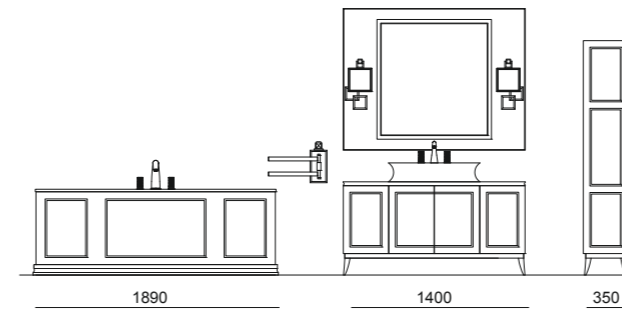

R2

RIVOLI mobile (L140 P50 H86 cm) in finitura G154 rosso ekalea con cornice oro. Top in marmo emperador light, lavabo da appoggio in resina bianca lucida, rubinetto FORTUNY finitura oro. Colonna in finitura G154 rosso ekalea con cornice oro. Specchiera rettangolare con vetro inciso e profilo oro, applique VICKY in finitura oro. Vasca SQUARE in finitura G154 rosso ekalea con cornice oro e piano in marmo emperador light. Portasalviette a muro in finitura oro.

RIVOLI vanity unit in G154 rosso ekalea finish with gold trims (L140 P50 H86 cm). Top in emperador light marble, washbasin in glossy white resin, FORTUNY tap in gold finish. Tall unit in G154 rosso ekalea finish with gold trims. Rectangular mirror with engraved glass and gold trim, wall light VICKY in gold finish. SQUARE bathtub in G154 rosso ekalea finish with gold trims and top in emperador light marble. Wall fixed towel holder in gold finish.