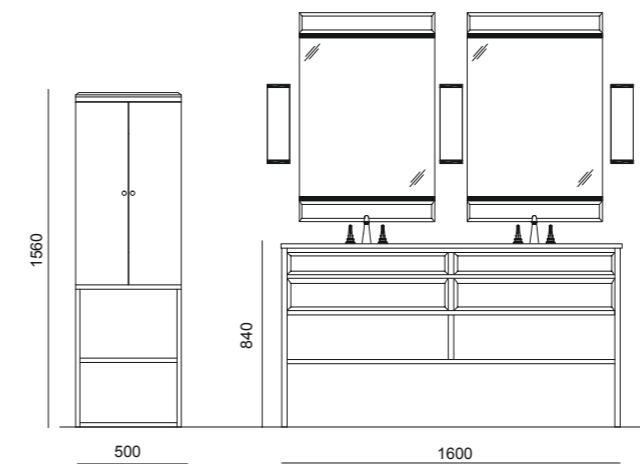

A11

ACADEMY consolle (L160, P53, H84 cm) in finitura antracite lucido G153 con decoro diamond e dettagli in finitura cromo. Top in marmo bardiglio nuvolato, doppio lavabo in ceramica bianca, specchio rettangolari con decoro diamond e dettagli in finitura cromo. Applique in vetro, rubinetto SEAHORSE in finitura cromo. Colonna in finitura antracite lucido G153 con decoro diamond e dettagli in finitura cromo.

ACADEMY console in G153 glossy antracite finish with diamond decoration and chrome finish details (L160, P53, H84 cm). Bardiglio nuvolato marble top, undercounter double white ceramic washbasin, rectangular mirrors with diamond decoration and chrome finish details. Wall light in glass, SEAHORSE tap in chrome finish. Tall unit in G153 glossy antracite finish with diamond decoration and chrome finish details.