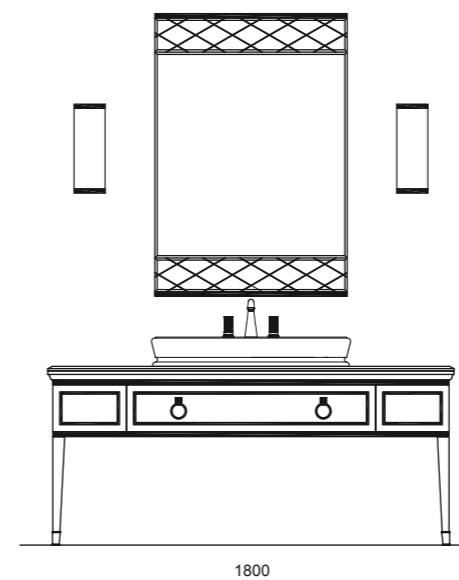

OASIS
BATHROOM