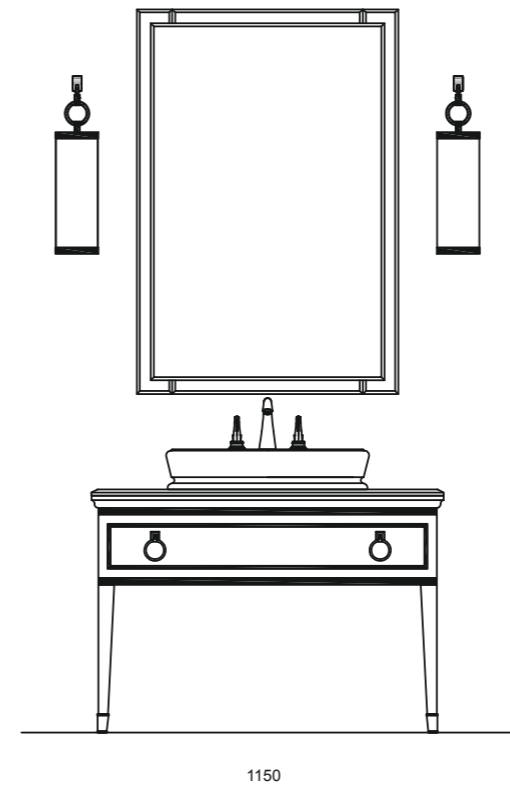

L4

LUTETIA mobile (L115 P56 H77 cm) in finitura G556 black con profili cromo. Top in granito nero assoluto, lavabo da appoggio in resina bianca lucida, rubinetto SEAHORSE finitura cromo, specchiera rettangolare con vetro inciso, applique in vetro satinato e profili cromo.

LUTETIA vanity unit in G556 black finish with chrome trims (L115 P56 H77 cm). Top in nero assoluto granite, washbasin in glossy white resin, SEAHORSE tap in chrome finish, rectangular mirror with engraved glass, wall light in satin glass and chrome trims.