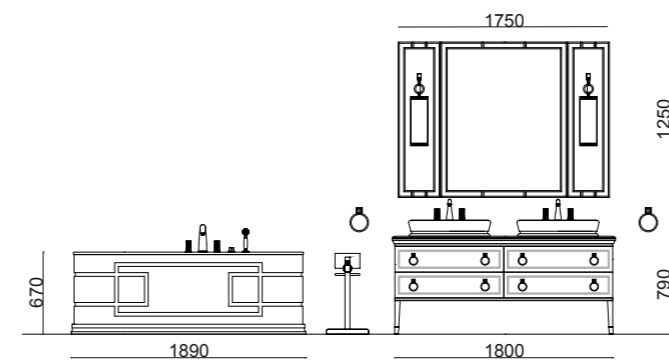

L14

LUTETIA mobile (L180 P56 H77 cm) in finitura malva lucido G9 e dettagli in finitura oro. Top in marmo bianco statuario, lavabo di appoggio in resina bianca, specchiera rettangolare con vetro inciso e applique incorporata in vetro satinato e profili oro, rubinetto FORTUNY in finitura oro. Vasca AURELIE in finitura malva lucido G9, dettagli in finitura oro e piano in marmo bianco statuario. Anello portasalviette a muro in finitura oro, portasalviette con contenitore in finitura malva lucido G9 e dettagli in finitura oro.

LUTETIA vanity unit in G9 glossy malva finish and gold finish details (L180 P56 H77 cm). Top in bianco statuario marble, washbasin in glossy white resin, rectangular mirror with engraved trims and incorporated wall light in satin glass and gold trims, FORTUNY tap in gold finish. AURELIE bathtub in G9 glossy malva finish, gold finish details and top in bianco statuario marble. Towel holder ring in gold finish, towel holder with case in G9 glossy malva finish and gold finish details.