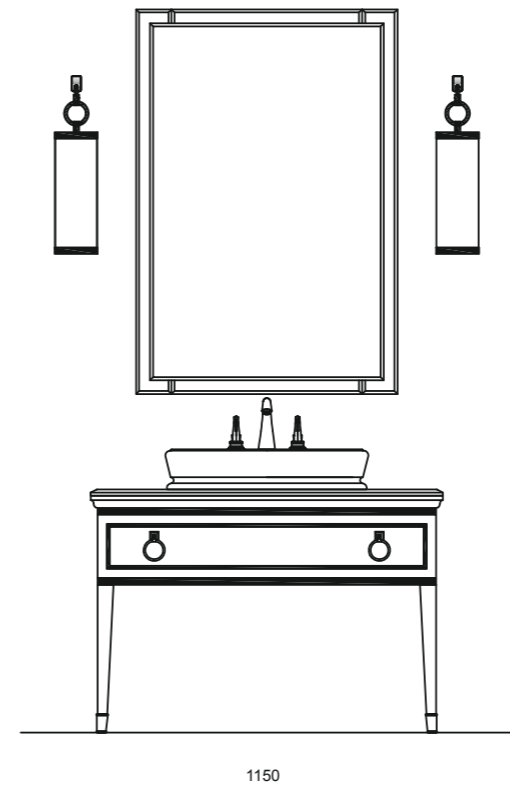

L5

LUTETIA mobile (L115 P56 H77 cm) in finitura G002 bianco con profili cromo. Top in marmo bianco statuario, lavabo da appoggio in resina bianca lucida, rubinetto SEAHORSE finitura cromo, specchio rettangolare con vetro inciso, applique in vetro satinato e profili cromo.

LUTETIA vanity unit in G002 bianco finish with chrome trims (L115 P56 H77 cm). Top in bianco statuario marble, washbasin in glossy white resin, SEAHORSE tap in chrome finish, rectangular mirror with engraved glass, wall light in satin glass and chrome trims.