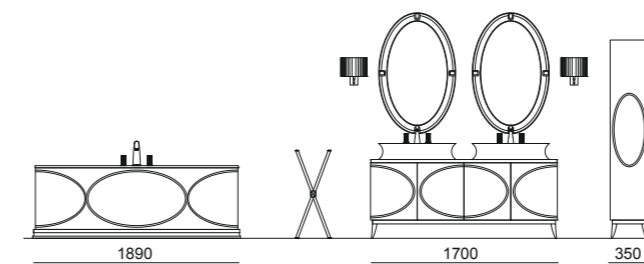

R1

RIVOLI mobile (L170 P50 H86 cm) in finitura G1 beige con ovali a specchio. Top in marmo emperador light, lavabo da appoggio in resina bianca lucida, rubinetto FORTUNY finitura oro. Colonna in finitura G1 beige con ovali a specchio. Specchiere ovali con vetro inciso e profilo oro, applique NELLY con ventolina in cotone bianco. Vasca OVAL in finitura G1 beige con ovali a specchio. Portasalviette d'appoggio in finitura oro. Tavolino ORFEO ø cm 70 in rovere moka con piano in marmo.

RIVOLI vanity unit in G1 beige finish with oval mirrors (L170 P50 H86 cm). Top in emperador light marble, washbasin in glossy white resin, FORTUNY tap in gold finish. Tall unit in G1 beige finish with oval mirror, oval mirrors with engraved glass and gold trim, wall light NELLY with lampshade in white cotton. OVAL bathtub in G1 beige finish with oval mirrors. Free-standing towel holder in gold finish. ORFEO ø cm 70 small table in moka oak with marble top.