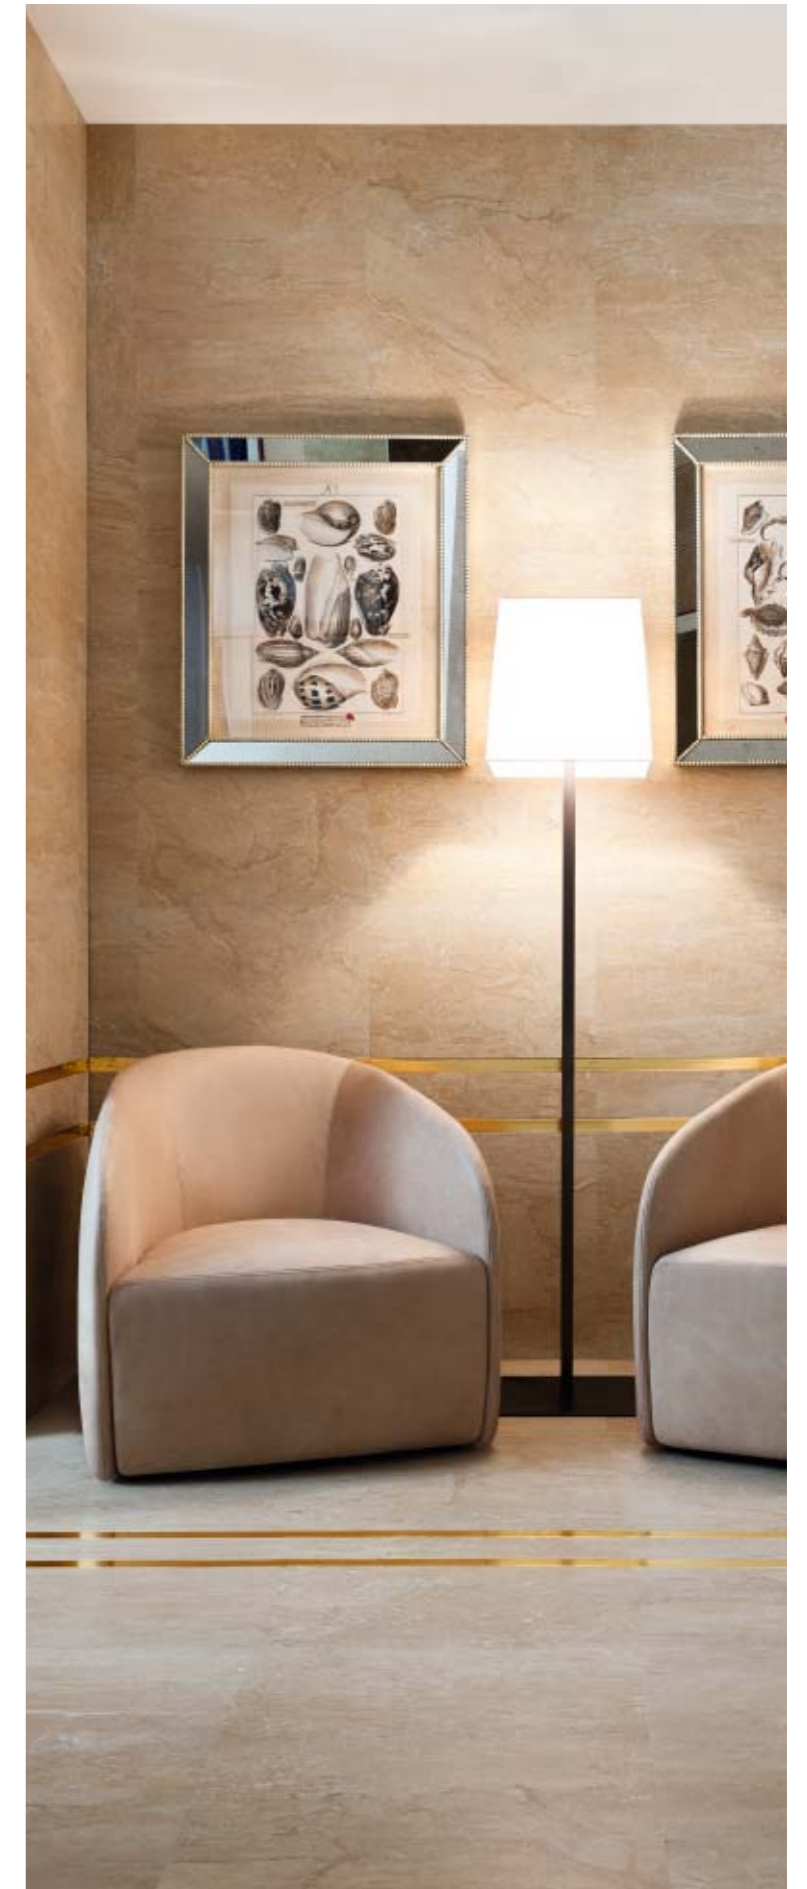

R9

RIVOLI mobile (L170 P50 H86 cm) in finitura G513 avorio con decoro a rombi. Top in vetro retroverniciato avorio 613, lavabo da appoggio in resina bianca lucida, rubinetto FORTUNY finitura oro. Specchiere rettangolari con vetro inciso e profilo oro, applique VICKY in finitura oro. Portasalviette a muro in finitura oro. Poltrona FEBE rivestita in tessuto.

RIVOLI vanity unit in G513 avorio finish with rhombus decoration (L170 P50 H86 cm). Top in glass avorio 613 back-painted, washbasin in glossy white resin, FORTUNY tap in gold finish. Rectangular mirrors with engraved glass and gold trim, wall light VICKY in gold finish. Wall fixed towel holder in gold finish. FEBE armchair upholstered in fabric.