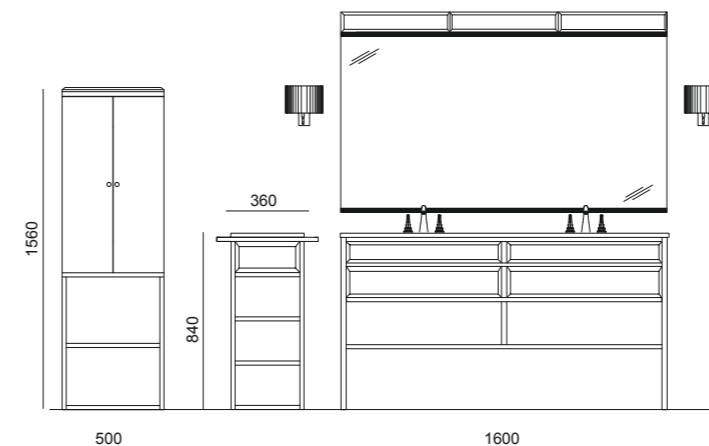

A7

ACADEMY consolle (L160, P53, H84 cm) in finitura oro con pannelli in specchio bronzato. Top in marmo mistic brown, doppio lavabo in ceramica nera, specchiera rettangolare in finitura oro e pannelli in specchio bronzato. Applique NELLY, rubinetto SEAHORSE in finitura oro. Colonna in finitura oro con pannelli in specchio bronzato. Portasalviette in finitura oro con pannelli in specchio bronzato e top in marmo mistic brown, portasalviette a muro in finitura oro. Poltroncina Jil e tavolino Pigalle.

ACADEMY console in gold finish and bronzed mirror panels (L160, P53, H84 cm). Mistic brown marble top, undercounter double black ceramic washbasin, rectangular mirror in gold finish and bronzed mirror panels. NELLY wall light, SEAHORSE tap in gold finish. Tall unit in gold finish and bronzed mirror panels. Towel holder in gold finish and bronzed mirror panels and top in mistic brown marble, wall fixed towel holder in gold finish. Jil small armchair and Pigalle small table.