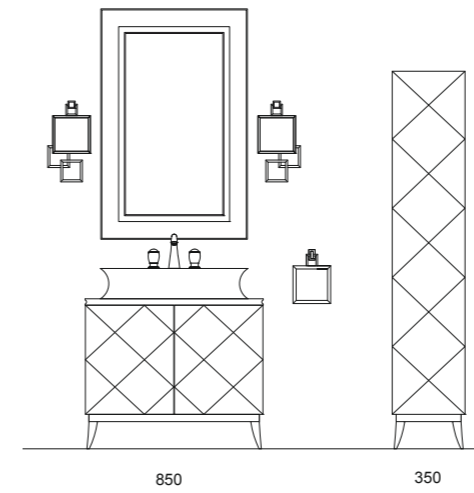

R13

RIVOLI mobile (L85 P50 H86 cm) in finitura G19 navy con decoro a rombi. Top in vetro retro-vernicciato ghiaccio 200, lavabo da appoggio in resina bianca lucida, rubinetto VENICE finitura cromo. Colonna in finitura G19 navy con decoro a rombi, specchiera rettangolare con vetro inciso e profilo cromo, applique VICKY in finitura cromo.

RIVOLI vanity unit (L85 P50 H86 cm) G19 navy finish with rhombus decoration. Top in glass ghiaccio 200 back-painted, washbasin in glossy white resin, VENICE tap in chrome finish. Tall unit in G19 navy finish with rhombus decoration, rectangular mirror with engraved glass and chrome trim, wall light VICKY in chrome finish.