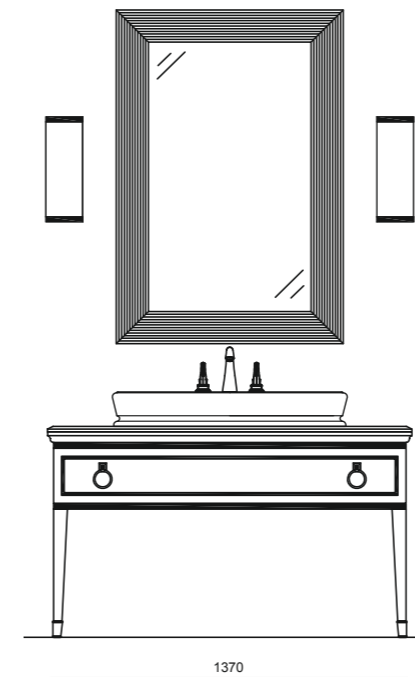

L13

LUTETIA mobile (L137 P56 H77 cm) in finitura G155 brown con profili oro. Top in marmo emperador light, lavabo da appoggio in resina bianca lucida, rubinetto SEAHORSE finitura oro, specchio rettangolare con cornice laccata nero lucido, applique in vetro satinato e profili oro. Pouf MUFFIN rivestito in tessuto, poltrona FEBE rivestita in pelle.

LUTETIA vanity unit in G155 brown finish with gold trims (L137 P56 H77 cm). Top in emperador light marble, washbasin in glossy white resin, SEAHORSE tap in gold finish, rectangular mirror with glossy black lacquered frame, wall light in satin glass and gold trims. MUFFIN pouf covered in fabric, FEBE armchair covered in leather.