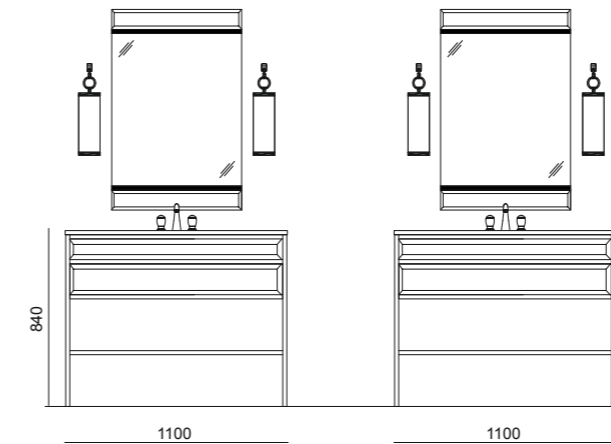

A5

ACADEMY consolle (L110 + L110, P53, H84 cm) in finitura mint lucido G12 con decoro diamond e dettagli in finitura oro. Top in vetro integrale mint 112, specchiera rettangolare con decoro diamond e dettagli in finitura oro. Applique in finitura oro, rubinetto VENICE in finitura oro. Vasca ACADEMY in finitura mint lucido G12 con decoro diamond e dettagli in finitura oro e top in marmo calacatta oro. Portasalviette d'appoggio in finitura oro, portasalviette da muro in finitura oro.

ACADEMY console in G12 glossy mint finish with diamond decoration and gold finish details (L110 + L110, P53, H84 cm). Integrated glass top in mint 112 finish, rectangular mirror with diamond decoration and gold finish details. Wall light in gold finish, VENICE tap in gold finish. ACADEMY bathtub in G12 glossy mint finish with diamond decoration and gold finish details and top in calacatta oro marble. Free-standing towel holder in gold finish, wall fixed towel holder in gold finish.