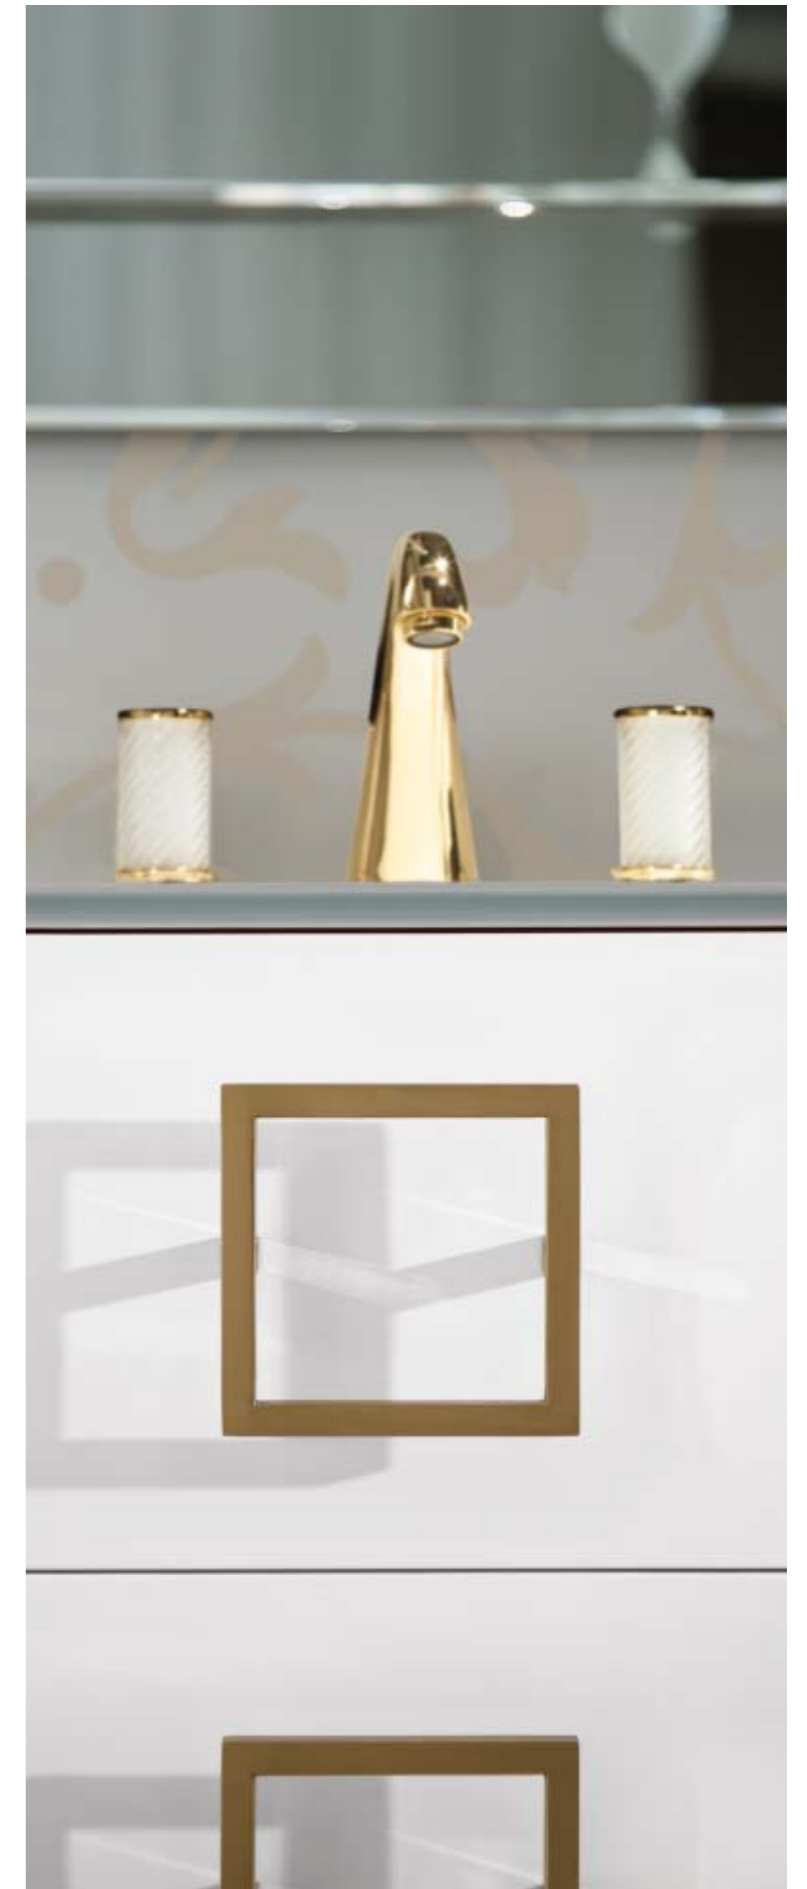

D14

DAPHNE mobile (L176 P51 H220 cm) in finitura laccato bianco lucido G002 e dettagli oro. Lavabo da appoggio in vetro bianco polare 001, rubinetto FORTUNY in finitura oro, specchiera rettangolare NARCISO.

DAPHNE vanity unit in G002 glossy bianco lacquered finish with gold details (L176 P51 H220 cm). Washbasin in 001 bianco polare glass, FORTUNY tap in gold finish, NARCISO rectangular mirror.