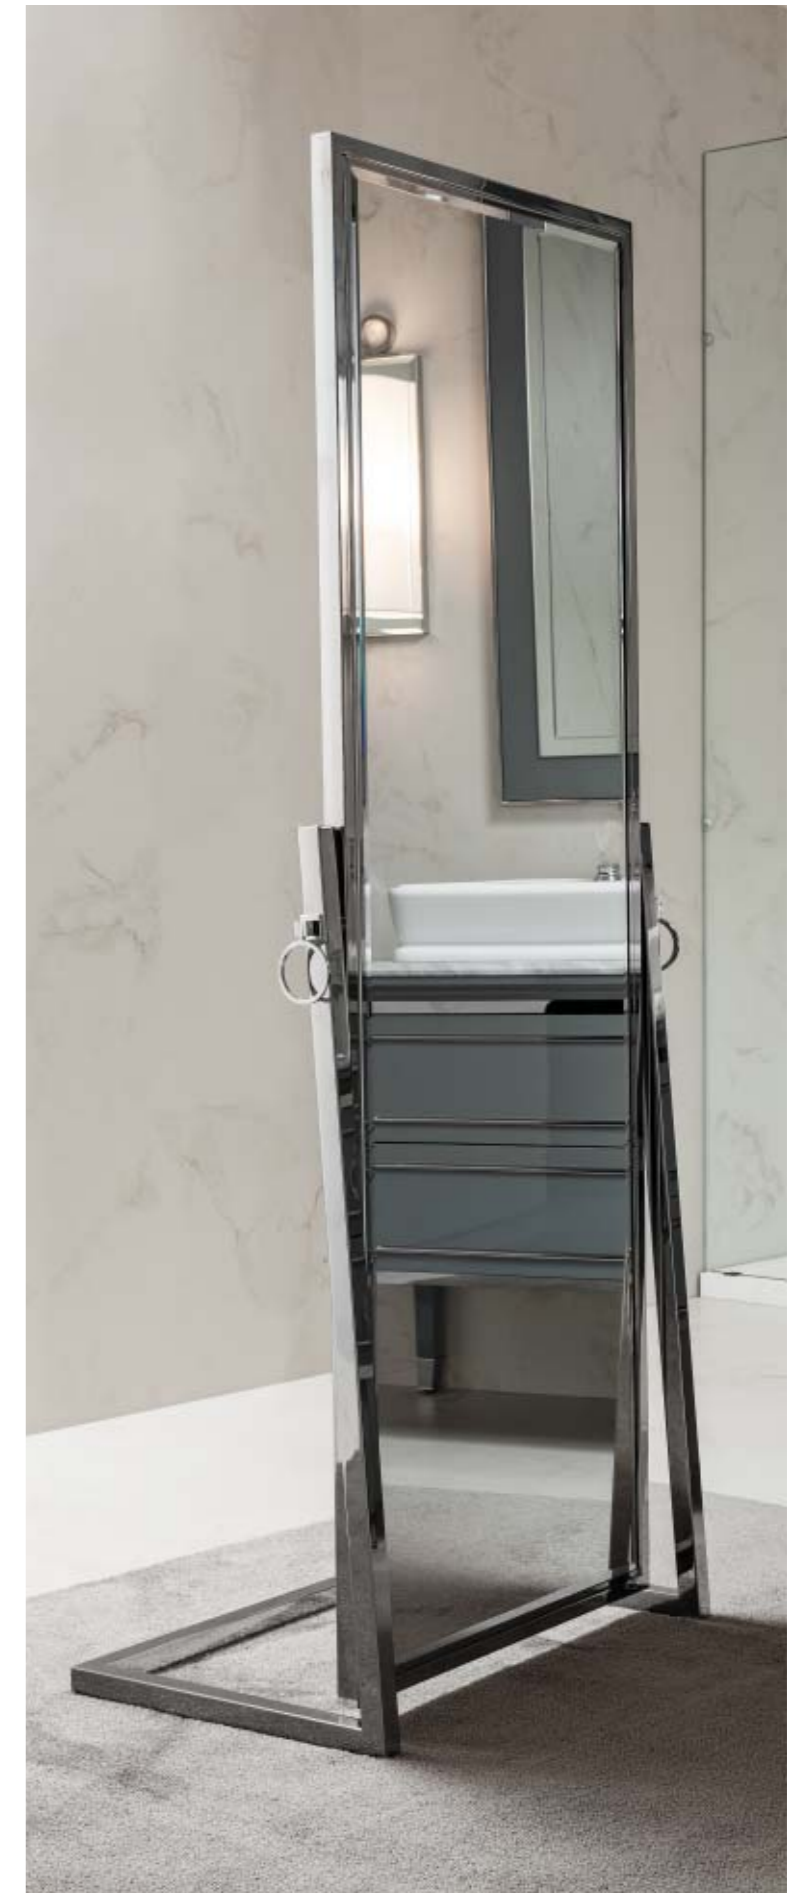

L17

LUTETIA mobile (L115 P56 H77 cm) in finitura G16 avio con profili cromo. Top in marmo bardiglio nuvolato, lavabo da appoggio in resina bianca lucida, rubinetto SEAHORSE finitura cromo. Colonna in finitura G16 avio, specchiera rettangolare con vetro inciso, applique LANTERNA in vetro satinato e profili cromo. Portasalviette a muro in finitura cromo, specchiera autoportante orientabile con profilo cromo.

LUTETIA vanity unit in G16 avio finish with chrome trims (L115 P56 H77 cm). Top in bardiglio nuvolato marble, washbasin in glossy white resin, SEAHORSE tap in chrome finish. Tall unit in G16 avio finish, rectangular mirror with engraved glass, LANTERNA wall light in satin glass and chrome trims. Wall fixed towel holder in chrome finish, self-standing and adjustable mirror with chrome trims.