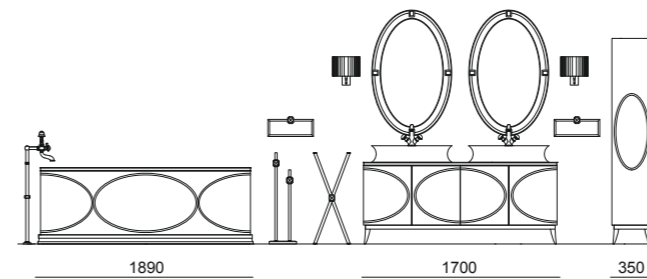

R16

RIVOLI mobile (L170 P56 H86 cm) in finitura antracite lucido G153 e specchi ovali fumè. Top in marmo nero assoluto, lavabo di appoggio in resina bianca, specchiera ovale con vetro inciso e cornice in finitura cromo, applique NELLY con ventolina in cotone bianco, rubinetto VENICE in finitura cromo. Colonna in finitura antracite lucido G153 e specchio ovale fumè. Vasca OVAL in finitura antracite lucido G153, specchi ovali fumè e piano in marmo nero assoluto. Portasalviette a muro in finitura cromo. Tavolino Orfeo, poltroncina Zoe.

RIVOLI vanity unit in G153 glossy antracite finish and oval fumè mirrors (L170 P56 H86 cm). Top in nero assoluto marble, washbasin in glossy white resin, oval mirror with engraved trims and chrome finish frame, VICKY wall light with lampshade in white cotton, VENICE tap in chrome finish. Tall unit in G153 glossy antracite finish and oval fumè mirror. OVAL bathtub in G153 glossy antracite finish, oval fumè mirrors and top in nero assoluto marble. Wall fixed towel holder in chrome finish. Orfeo small table, Zoe small armchair.