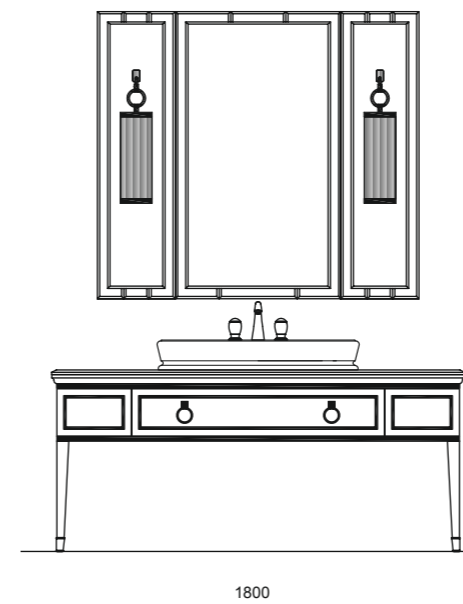

OASIS
BATHROOM