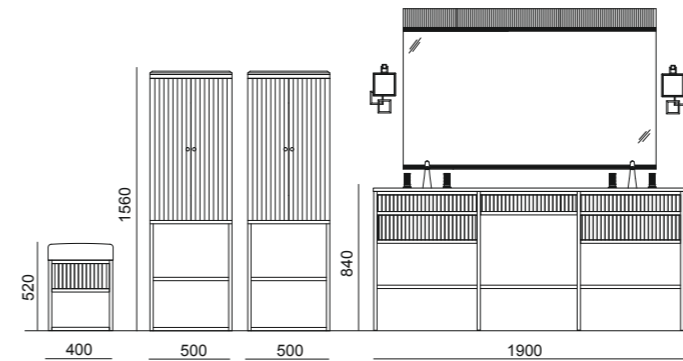

A6

ACADEMY consolle (L190, P53, H84 cm) in finitura lino lucido G164 con decoro ribbed e dettagli in finitura oro. Top in marmo emperador dark, doppio lavabo in ceramica bianca, specchiera rettangolare con decoro ribbed e dettagli in finitura oro. Applique VICKY in finitura oro, rubinetto FORTUNY in finitura oro. Vasca ACADEMY in finitura lino lucido G164 con decoro ribbed e dettagli in finitura oro, top in marmo emperador dark. Colonna e pouf in finitura lino lucido G164 con decoro ribbed e dettagli in finitura oro. Portasalviette da muro in finitura oro, portasalviette d'appoggio in finitura oro.

ACADEMY console in G164 glossy lino finish with ribbed decoration and gold finish details (L190, P53, H84 cm), emperador dark marble top, undercounter double white ceramic washbasin, rectangular mirror with ribbed decoration and gold finish details. VICKY wall light in gold finish, FORTUNY tap in gold finish. ACADEMY bathtub in G164 glossy lino finish with ribbed decoration and gold finish details and top in emperador dark marble. Tall unit and pouf in G164 glossy lino finish with ribbed decoration and gold finish details, wall fixed towel holder in gold finish, free-standing towel holder in gold finish.