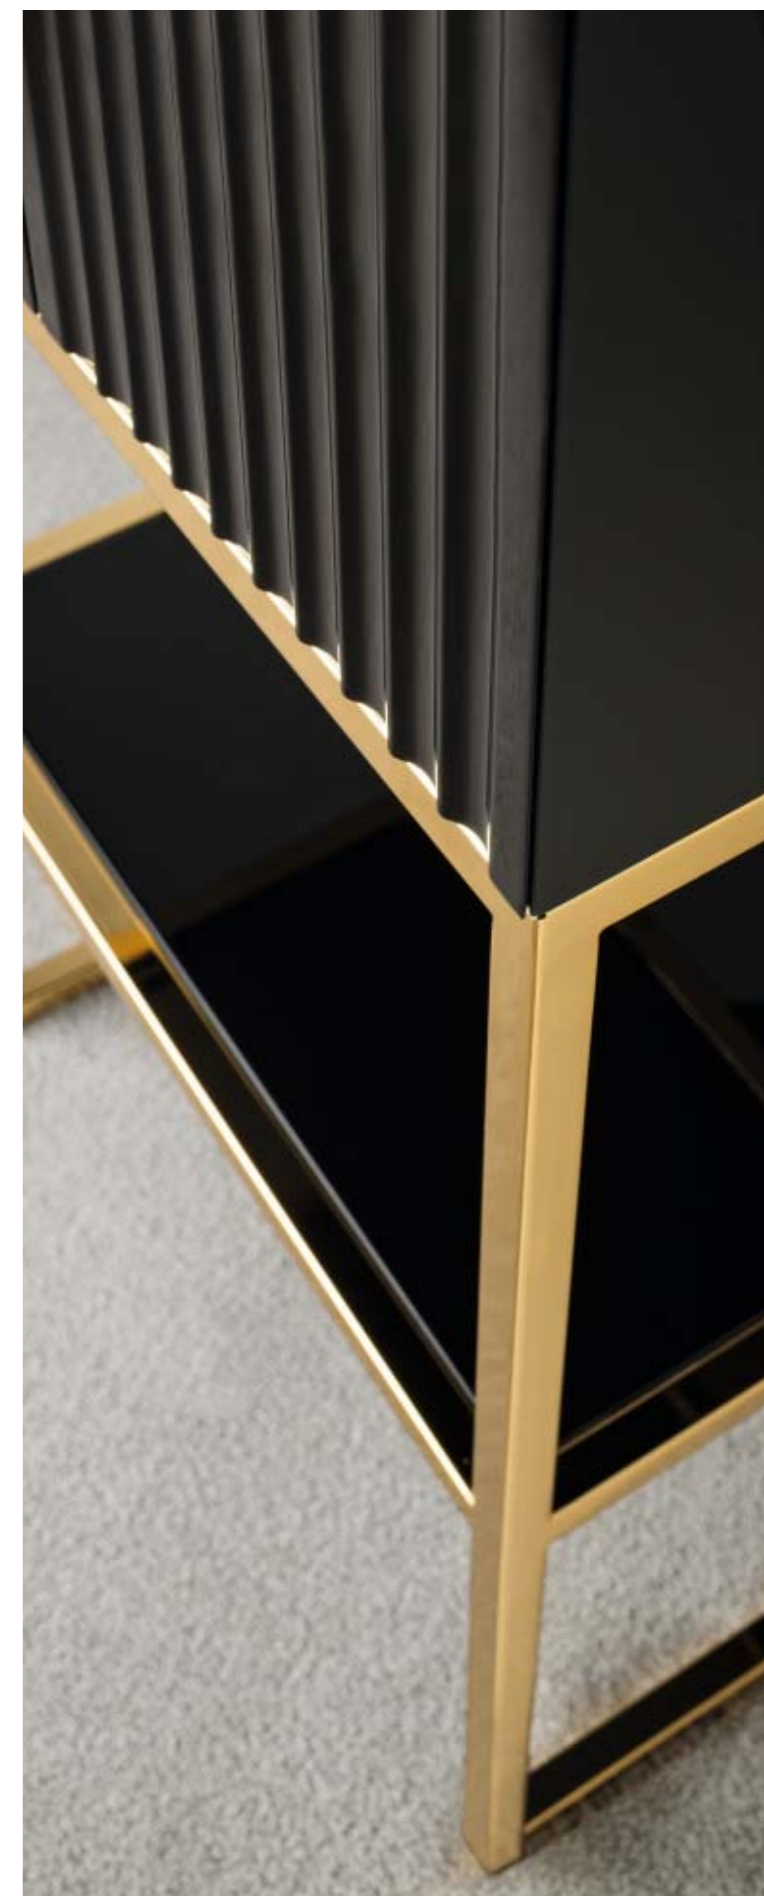

ACADEMY console in G556 glossy black finish with ribbed decoration and gold finish details (L66 + L66, P53, H84 cm). Top in nero marquinia marble, undercounter black ceramic washbasin, rectangular mirror with ribbed decoration and gold finish details. Wall light in transparent/black glass, FORTUNY tap in gold finish. Towel holder in G556 glossy black finish with ribbed decoration and gold finish details and top in nero marquinia marble. Tall unit in G556 glossy black finish with ribbed decoration and gold finish details. ACADEMY bathtub in G556 glossy black finish with ribbed decoration and gold finish details and top in nero marquinia marble. Free-standing towel holder in gold finish, wall fixed towel holder in gold finish. Zoe small armchair and Luis small table.