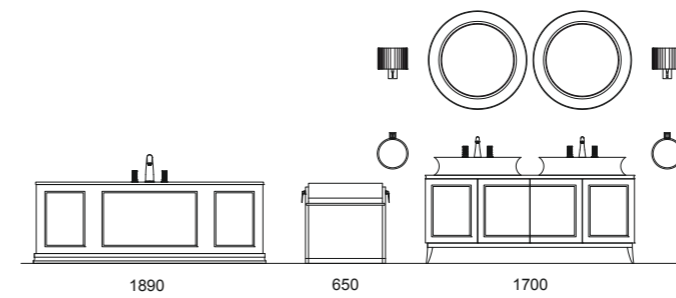

R12

RIVOLI mobile (L170 P50 H86 cm) in finitura G2 panama con cornice oro. Top in marmo emperador dark, lavabo da appoggio in resina bianca lucida, rubinetto FORTUNY finitura oro. Specchiere ovali con vetro inciso e profilo oro, applique NELLY con ventolina in coton. Vasca SQUARE in finitura G2 panama con cornice oro e piano in marmo emperador light. Portasalviette con contenitore in finitura G2 panama e dettagli oro, portasalviette a muro in finitura oro. Poltroncina JIL in rovere moka e tessuto.

RIVOLI vanity unit in G2 panama finish with gold trims (L170 P50 H86 cm). Top in emperador dark marble, washbasin in glossy white resin, FORTUNY tap in gold finish. Oval mirrors with engraved glass and gold trim, wall light NELLY with lampshade in white cotton. SQUARE bathtub in G2 panama finish with gold trims and top in emperador light marble. Towel holder with case in G2 panama finish and gold details, wall fixed towel holder in gold finish. Small armchair JIL in moka oak and fabric.