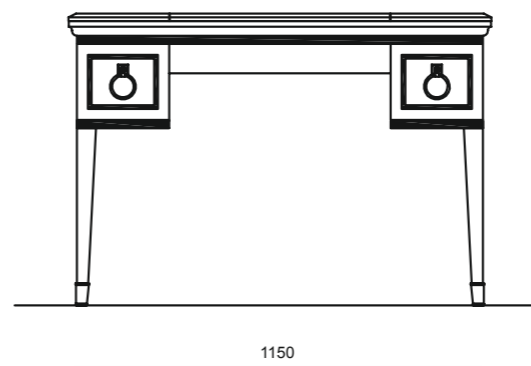

OASIS
BATHROOM

L2

LUTETIA consolle trucco (L115 P56 H80 cm) in finitura G556 black con profili oro e specchio reclinabile incorporato.

LUTETIA makeup console in G556 black finish (L115 P56 H80 cm) with gold trims and incorporated reclining mirror.