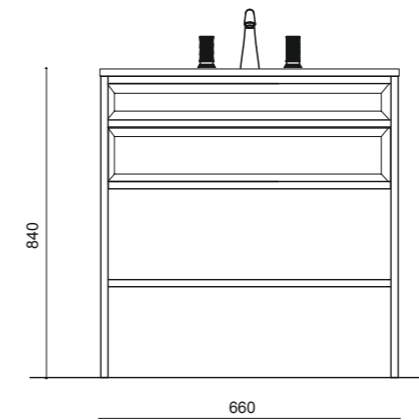

A10

ACADEMY consolle (L66, P53, H84 cm) in finitura cromo con pannelli in specchio fumè, top in marmo nero marquina, lavabo sottopiano in ceramica nera, rubinetto FORTUNY in finitura cromo.

ACADEMY console (L66, P53, H84 cm) in chrome finish and smoked mirror panels, nero marquina marble top, undercounter black ceramic washbasin, FORTUNY tap in chrome finish.