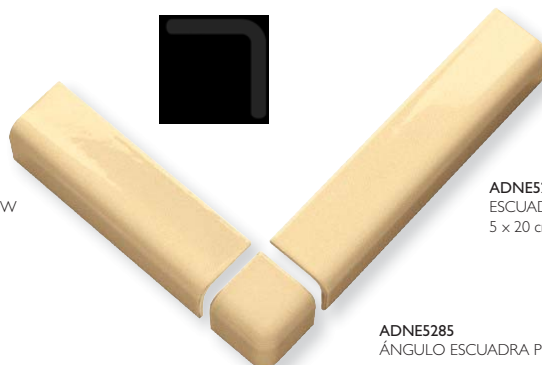

ADNE4064
BARRA LISA LIGHTYELLOW
3 x 20 cm.

ADNE5177
TRENZA PB LIGHTYELLOW
2,5 x 20 cm.

ADNE5182
CUBRECANTO PB LIGHTYELLOW
2,5 x 20 cm.

ADPC5272
ÁNGULO
CUBRECANTO
PB LIGHTYELLOW

ADNE5287
ESCUADRA PB LIGHTYELLOW
5 x 15 cm.