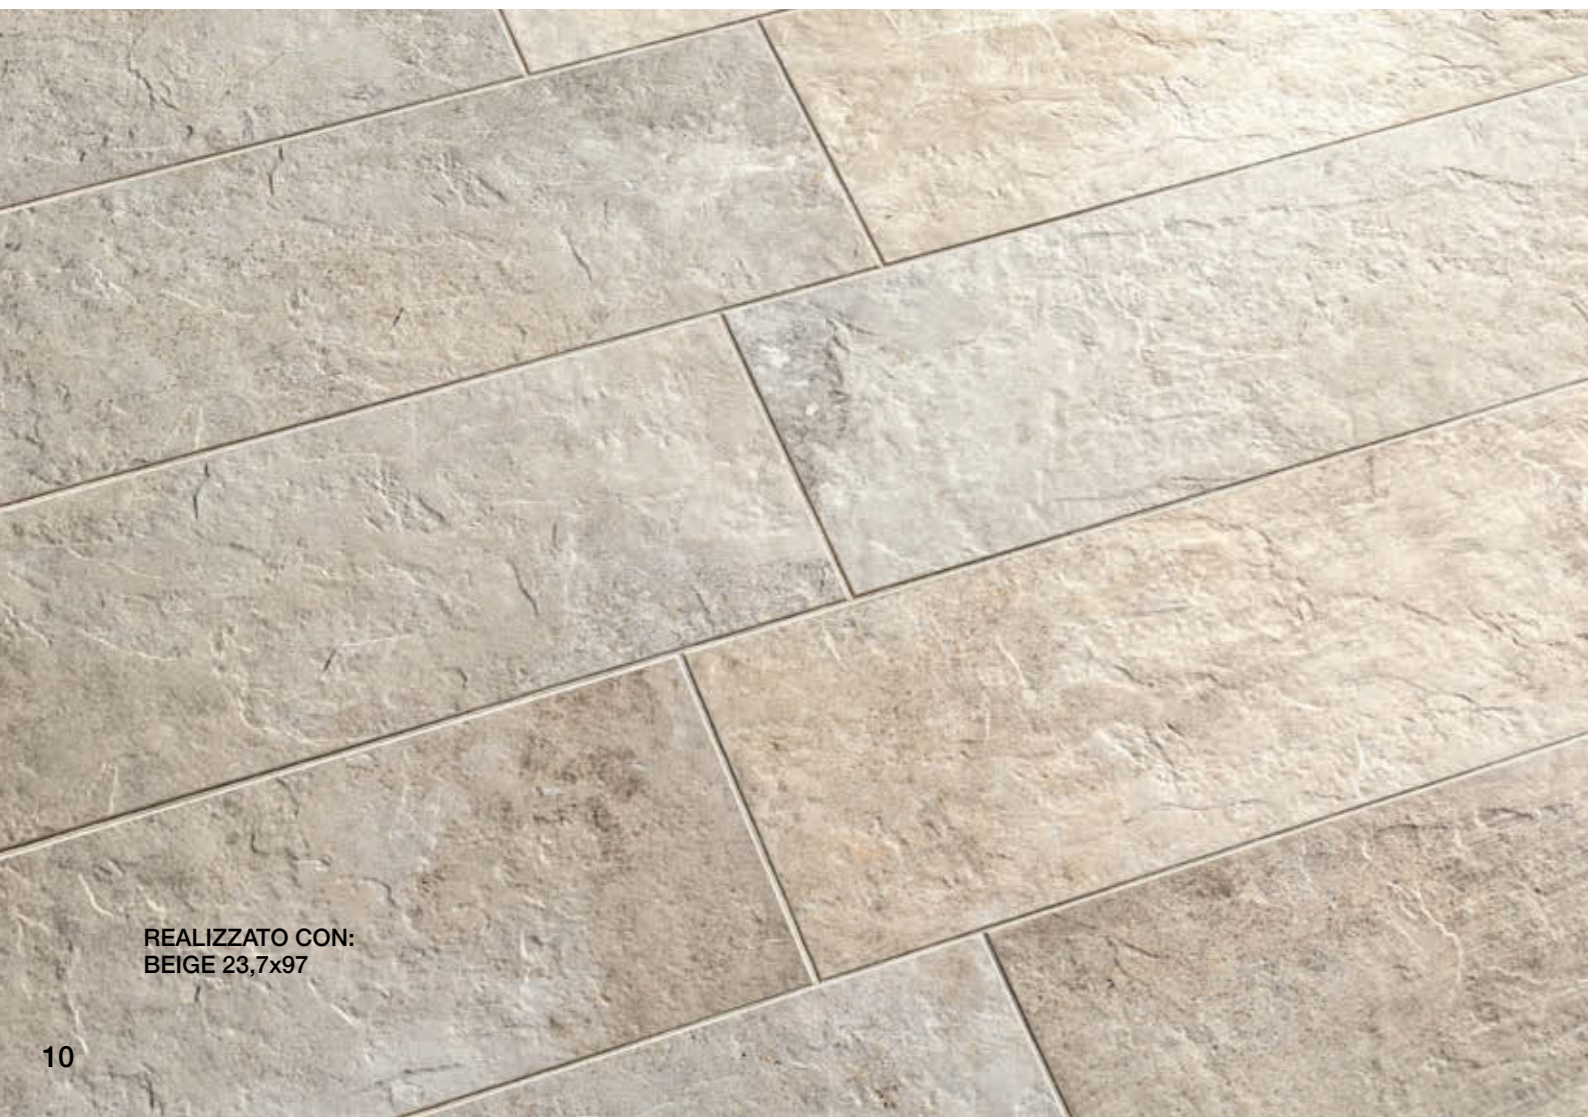

REALIZZATO CON:
BIANCO 47,8x97

BIANCO
B

REALIZZATO CON:
PAV. BIANCO 23,7x97
RIV. MURETTO
GRIGIO 7,7x23,6

BIANCO
B

REALIZZATO CON:
PAV. BEIGE 47,8x47,8
RIV. NATURALE 23,7x97

BEIGE
B

REALIZZATO CON:
MURETTO BEIGE 7,7x23,6